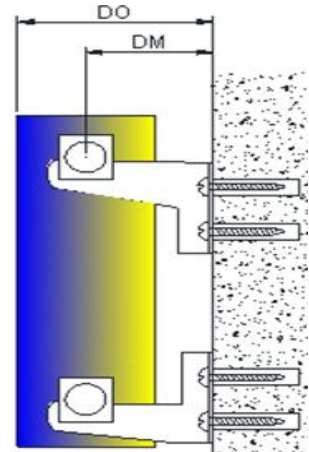

OPAL LINE

LOJIMAX

Design Radiators

MODEL 3D GÖRÜŞÜ / MODEL 3D VIEW

TEKNİK BİLGİLER / TECHNICAL INFORMATIONS

DİLİM SAYISI NUMBER OF SECTIONS	RADYATÖR GENİŞLİK WIDTH (MM) "B"	MONTAJ GENİŞLİK INSTALLATION WIDHT (MM) "L"	RADYATÖR YÜKSEKLİK HEIGHT (MM) "A"	AKS ÖLÇÜSÜ AXLE WIDTH (MM) "C"	MONTAJ YÜKSEKLİK INSTALLATION HEIGHT (MM) "H"
2			200	145	80
3			300	245	180
4			400	345	280
5	315	171	500	445	380
6	384	240	600	546	480
7	453	309	700	645	580
8	522	378	800	745	680
9	591	447	900	845	780
10	660	378	1000	945	880
11	729	447	1200	1145	1080
12	798	516	1400	1345	1280
13	867	585	1600	1545	1480
14	936	654	1800	1745	1680
15	1005	723	2000	1945	1880
16	1074	792			
17	1143	861			
18	1212	930			
19	1281	999			
20	1350	1068			
21	1419	1137			
22	1488	1206			
23	1557	1275			
24	1626	1344			
25	1695	1413			
26	1764	1482			
27	1833	1551			
28	1902	1620			
29	1971	1689			
30	2040	1758			
31	2109	1827			
32	2178	1896			
33	2247	1965			
34	2316	2034			
35	2385	2103			
36					
37					
38					
39					
40					

DO:	108 MM
DM:	68 MM

MONTAJ SETİ İÇERİĞİ / INSTALLATION SET CONTENT

			
MONTAJ SACI SOL ALT RAD. HANGER LEFT BOTTOM X1	MONTAJ SACI SOL ALT RAD. HANGER RIGHT BOTTOM X1	MONTAJ SACI SOL ÜST RAD. HANGER LEFT TOP X1	MONTAJ SACI SAĞ ÜST RAD HANGER RIGHT TOP X1
			
HAVA PURJÖRÜ RELIEF COCK X1	AIR KÖRTAPA BLIND PLUG X1	KÖRTAPA KAPAĞI PLUG COVER X2	PVC FİTİL GASKETS X4
			
MONTAJ VIDASI FIXING SCREW (FOR WALL) X8	DUVAR DÜBELİ PEG X8		