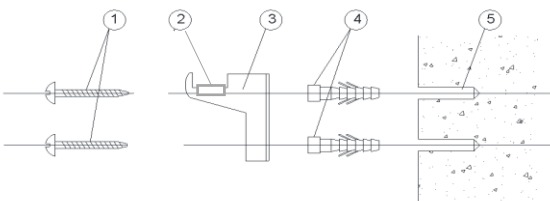

OPAL LINE

LOJIMAX

Design Radiators

MODEL 3D GÖRÜŞÜ / MODEL 3D VIEW

TEKNİK BİLGİLER / TECHNICAL INFORMATIONS

DİLİM SAYISI NUMBER OF SECTIONS	RADYATÖR GENİŞLİK WIDTH (MM) "B"	MONTAJ GENİŞLİK INSTALLATION WIDHT (MM) "L"	RADYATÖR YÜKSEKLİK HEIGHT (MM) "A"	AKS ÖLÇÜSÜ AXLE WIDTH (MM) "C"	MONTAJ YÜKSEKLİK INSTALLATION HEIGHT (MM) "H"
2			200	145	80
3			300	245	180
4			400	345	280
5	315	171	500	445	380
6	384	240	600	546	480
7	453	309	700	645	580
8	522	378	800	745	680
9	591	447	900	845	780
10	660	378	1000	945	880
11	729	447	1200	1145	1080
12	798	516	1400	1345	1280
13	867	585	1600	1545	1480
14	936	654	1800	1745	1680
15	1005	723	2000	1945	1880
16	1074	792			
17	1143	861			
18	1212	930			
19	1281	999			
20	1350	1068			
21	1419	1137			
22	1488	1206			
23	1557	1275			
24	1626	1344			
25	1695	1413			
26	1764	1482			
27	1833	1551			
28	1902	1620			
29	1971	1689			
30	2040	1758			
31	2109	1827			
32	2178	1896			
33	2247	1965			
34	2316	2034			
35	2385	2103			
36					
37					
38					
39					
40					

DO:	108 MM
DM:	68 MM

MONTAJ SETİ İÇERİĞİ / INSTALLATION SET CONTENT

			
MONTAJ SACI SOL ALT RAD. HANGER LEFT BOTTOM X1	MONTAJ SACI SOL ALT RAD. HANGER RIGHT BOTTOM X1	MONTAJ SACI SOL ÜST RAD. HANGER LEFT TOP X1	MONTAJ SACI SAĞ ÜST RAD HANGER RIGHT TOP X1
			
HAVA PURJÖRÜ RELIEF COCK X1	AIR KÖRTAPA BLIND PLUG X1	KÖRTAPA KAPAĞI PLUG COVER X2	PVC FİTİL GASKETS X4
			
MONTAJ VIDASI FIXING SCREW (FOR WALL) X8	DUVAR DÜBELİ PEG X8		