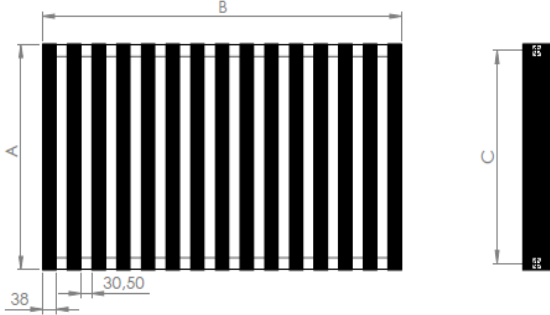

OPAL LINE

LOJIMAX

Design Radiators

MODEL 3D GÖRÜŞÜ / MODEL 3D VIEW

TEKNİK BİLGİLER / TECHNICAL INFORMATIONS

DİLİM SAYISI NUMBER OF SECTIONS	RADYATÖR GENİŞLİK WIDTH (MM) "B"	MONTAJ GENİŞLİK INSTALLATION WIDHT (MM) "L"	RADYATÖR YÜKSEKLİK HEIGHT (MM) "A"	AKS ÖLÇÜSÜ AXLE WIDTH (MM) "C"	MONTAJ YÜKSEKLİK INSTALLATION HEIGHT (MM) "H"
2			200	145	80
3			300	245	180
4			400	345	280
5	315	171	500	445	380
6	384	240	600	546	480
7	453	309	700	645	580
8	522	378	800	745	680
9	591	447	900	845	780
10	660	378	1000	945	880
11	729	447	1200	1145	1080
12	798	516	1400	1345	1280
13	867	585	1600	1545	1480
14	936	654	1800	1745	1680
15	1005	723	2000	1945	1880
16	1074	792			
17	1143	861			
18	1212	930			
19	1281	999			
20	1350	1068			
21	1419	1137			
22	1488	1206			
23	1557	1275			
24	1626	1344			
25	1695	1413			
26	1764	1482			
27	1833	1551			
28	1902	1620			
29	1971	1689			
30	2040	1758			
31	2109	1827			
32	2178	1896			
33	2247	1965			
34	2316	2034			
35	2385	2103			
36					
37					
38					
39					
40					

DO:	108 MM
DM:	68 MM

MONTAJ SETİ İÇERİĞİ / INSTALLATION SET CONTENT

			
MONTAJ SACI SOL ALT RAD. HANGER LEFT BOTTOM X1	MONTAJ SACI SOL ALT RAD. HANGER RIGHT BOTTOM X1	MONTAJ SACI SOL ÜST RAD. HANGER LEFT TOP X1	MONTAJ SACI SAĞ ÜST RAD HANGER RIGHT TOP X1
			
HAVA PURJÖRÜ RELIEF COCK X1	AIR KÖRTAPA BLIND PLUG X1	KÖRTAPA KAPAĞI PLUG COVER X2	PVC FİTİL GASKETS X4
			
MONTAJ VIDASI FIXING SCREW (FOR WALL) X8	DUVAR DÜBELİ PEG X8		