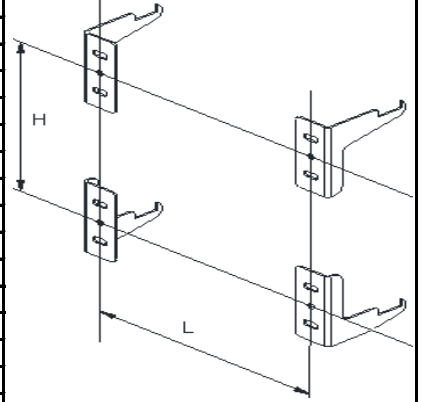

OPAL LINE

LOJIMAX

Design Radiators

MODEL 3D GÖRÜŞÜ / MODEL 3D VIEW

TEKNİK BİLGİLER / TECHNICAL INFORMATIONS

DİLİM SAYISI NUMBER OF SECTIONS	RADYATÖR GENİŞLİK WIDTH (MM) "B"	MONTAJ GENİŞLİK INSTALLATION WIDHT (MM) "L"	RADYATÖR YÜKSEKLİK HEIGHT (MM) "A"	AKS ÖLÇÜSÜ AXLE WIDTH (MM) "C"	MONTAJ YÜKSEKLİK INSTALLATION HEIGHT (MM) "H"
2			200	145	80
3			300	245	180
4			400	345	280
5	315	171	500	445	380
6	384	240	600	546	480
7	453	309	700	645	580
8	522	378	800	745	680
9	591	447	900	845	780
10	660	378	1000	945	880
11	729	447	1200	1145	1080
12	798	516	1400	1345	1280
13	867	585	1600	1545	1480
14	936	654	1800	1745	1680
15	1005	723	2000	1945	1880
16	1074	792			
17	1143	861			
18	1212	930			
19	1281	999			
20	1350	1068			
21	1419	1137			
22	1488	1206			
23	1557	1275			
24	1626	1344			
25	1695	1413			
26	1764	1482			
27	1833	1551			
28	1902	1620			
29	1971	1689			
30	2040	1758			
31	2109	1827			
32	2178	1896			
33	2247	1965			
34	2316	2034			
35	2385	2103			
36					
37					
38					
39					
40					

DO:	108 MM
DM:	68 MM

MONTAJ SETİ İÇERİĞİ / INSTALLATION SET CONTENT

			
MONTAJ SACI SOL ALT RAD. HANGER LEFT BOTTOM X1	MONTAJ SACI SOL ALT RAD. HANGER RIGHT BOTTOM X1	MONTAJ SACI SOL ÜST RAD. HANGER LEFT TOP X1	MONTAJ SACI SAĞ ÜST RAD HANGER RIGHT TOP X1
			
HAVA PURJÖRÜ RELIEF COCK X1	AIR KÖRTAPA BLIND PLUG X1	KÖRTAPA KAPAĞI PLUG COVER X2	PVC FİTİL GASKETS X4
			
MONTAJ VIDASI FIXING SCREW (FOR WALL) X8	DUVAR DÜBELİ PEG X8		