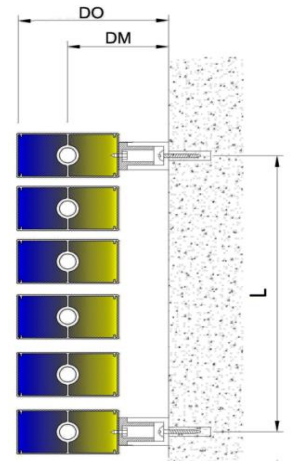

MONTAJ SETİ İÇERİĞİ

INSTALLATION SET CONTENT

MONTAJ ASKISI - RAD. X 4 HANGER - RAD. X 4	MONTAJ ASKISI - DUVAR X 4 HANGER - WALL X 4	DUVAR MONTAJ VIDASI x 4 WALL SCREW X 4	RADYATÖR MONTAJ VIDASI x 4 RADIATOR SCREW X 4
HAVA PURJÖRÜ X 1 AIR RELIEF COCK X 1	KÖRTAPA X 1 BLIND PLUG X 1	KÖRTAPA KAPAĞI X 2 PLUG COVER X 2	DUBEL X 4 PEG X 4

1	TOWEL RADIATOR
2	TOWEL RADIATOR HANGER
3	SELF-DRILLING SCREW
4	SCREW (FOR BRICK WALL)
5	FIXING SCREW
6	WALL HANGER
7	PEG
8	WALL
9	
10