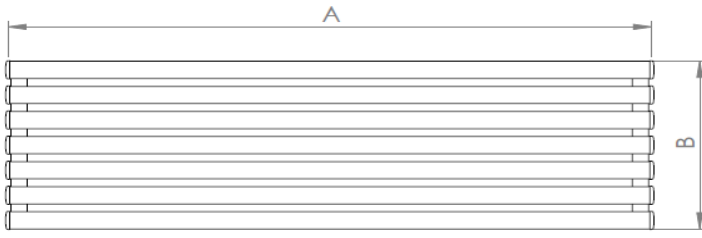

# OPAL HORIZONTAL

## MODEL 3D GÖRÜNÜŞ / MODEL 3D VIEW

## TEKNİK BİLGİLER / TECHNICAL INFORMATIONS

DİLİM SAYISI NUMBER OF SECTIONS	RADYATÖR GENİŞLİK WIDTH (MM) "B"	MONTAJ GENİŞLİK INSTALLATION WIDHT (MM) "L"	RADYATÖR YÜKSEKLİK HEIGHT (MM) "A"	AKS ÖLÇÜSÜ AXLE WIDTH (MM) "C"	MONTAJ YÜKSEKLİK INSTALLATION HEIGHT (MM) "H"
2			800	745	600
3			900	845	700
4			1000	945	800
5			1100	1045	900
6	294	255	1200	1145	1000
7	345	306	1300	1245	1100
8	396	357	1400	1345	1200
9	447	408	1500	1445	1300
10	498	459	1600	1545	1400
11			1700	1645	1500
12			1800	1745	1600
	DO =	125-145 MM	1900	1845	1700
	DM =	95-115 MM	2000	1945	1800