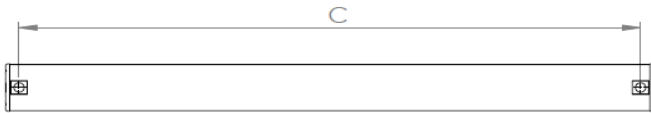

## TEKNİK BİLGİLER / TECHNICAL INFORMATIONS

DİLİM SAYISI NUMBER OF SECTIONS	RADYATÖR GENİŞLİK WIDTH (MM) "B"	MONTAJ GENİŞLİK INSTALLATION WIDHT (MM) "L"	RADYATÖR YÜKSEKLİK HEIGHT (MM) "A"	AKS ÖLÇÜSÜ AXLE WIDTH (MM) "C"	MONTAJ YÜKSEKLİK INSTALLATION HEIGHT (MM) "H"
2			800	745	600
3			900	845	700
4			1000	945	800
5			1100	1045	900
6	294	255	1200	1145	1000
7	345	306	1300	1245	1100
8	396	357	1400	1345	1200
9	447	408	1500	1445	1300
10	498	459	1600	1545	1400
11			1700	1645	1500
12			1800	1745	1600
	DO =	125-145 MM	1900	1845	1700
	DM =	95-115 MM	2000	1945	1800