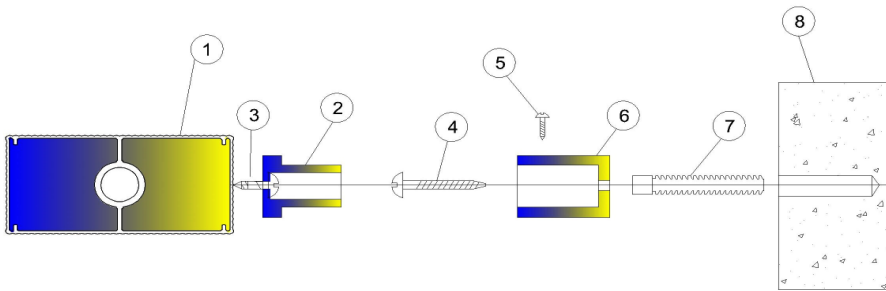

OPAL HORIZONTAL

LOJIMAX

Design Radiators

MODEL 3D GÖRÜNÜŞ / MODEL 3D VIEW

TEKNİK BİLGİLER / TECHNICAL INFORMATIONS

DİLİM SAYISI NUMBER OF SECTIONS	RADYATÖR GENİŞLİK WIDTH (MM) "B"	MONTAJ GENİŞLİK INSTALLATION WIDHT (MM) "L"	RADYATÖR YÜKSEKLİK HEIGHT (MM) "A"	AKS ÖLÇÜSÜ AXLE WIDTH (MM) "C"	MONTAJ YÜKSEKLİK INSTALLATION HEIGHT (MM) "H"
2			800	745	600
3			900	845	700
4			1000	945	800
5			1100	1045	900
6	294	255	1200	1145	1000
7	345	306	1300	1245	1100
8	396	357	1400	1345	1200
9	447	408	1500	1445	1300
10	498	459	1600	1545	1400
11			1700	1645	1500
12			1800	1745	1600
	DO =	125-145 MM	1900	1845	1700
	DM =	95-115 MM	2000	1945	1800

MONTAJ SETİ İÇERİĞİ

INSTALLATION SET CONTENT

MONTAJ ASKISI - RAD. X 4 HANGER - RAD. X 4	MONTAJ ASKISI - DUVAR X 4 HANGER - WALL X 4	DUVAR MONTAJ VIDASI x 4 WALL SCREW X 4	RADYATÖR MONTAJ VIDASI x 4 RADIATOR SCREW X 4
HAVA PURJÖRÜ X 1 AIR RELIEF COCK X 1	KÖRTAPA X 1 BLIND PLUG X 1	KÖRTAPA KAPAĞI X 2 PLUG COVER X 2	DUBEL X 4 PEG X 4

1	TOWEL RADIATOR
2	TOWEL RADIATOR HANGER
3	SELF-DRILLING SCREW
4	SCREW (FOR BRICK WALL)
5	FIXING SCREW
6	WALL HANGER
7	PEG
8	WALL
9	
10	

ULUKENT SANAYİ BOLGESİ 29 EKİM MH. 10002 SK. NO:18/C MENEMEN-İZMİR / TURKEY

P: +90 232 700 0 224 E-MAIL: info@lojimax.com.tr

www.lojimax.com.tr