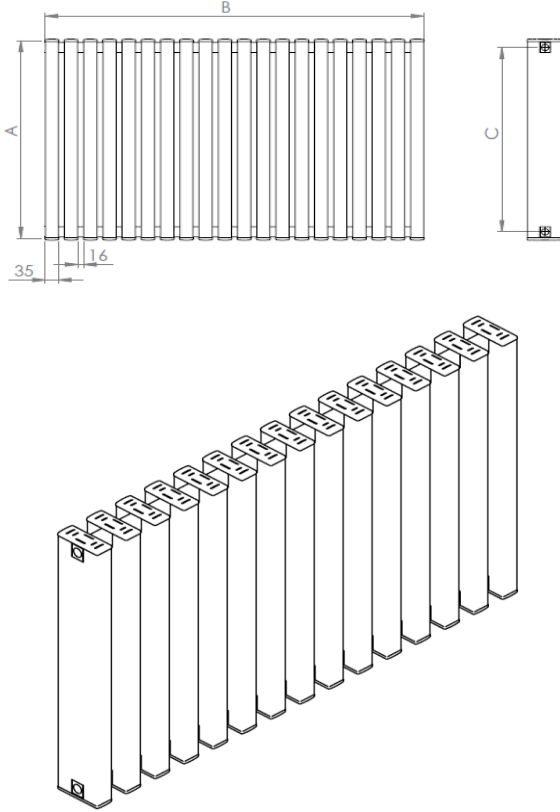

LAPIS

LOJIMAX

Design Radiators

MODEL 3D GÖRÜŞÜ / MODEL 3D VIEW

TEKNİK BİLGİLER / TECHNICAL INFORMATIONS

DİLİM SAYISI NUMBER OF SECTIONS	RADYATÖR GENİŞLİK WIDTH (MM) "B"	MONTAJ GENİŞLİK INSTALLATION WIDHT (MM) "L"	RADYATÖR YÜKSEKLİK HEIGHT (MM) "A"	AKS ÖLÇÜSÜ AXLE WIDTH (MM) "C"	MONTAJ YÜKSEKLİK INSTALLATION HEIGHT (MM) "H"
2			200	145	80
3			300	245	180
4			400	345	280
5			500	445	380
6	290	164	600	546	480
7	341	215	700	645	580
8	392	266	800	745	680
9	443	317	900	845	780
10	494	368	1000	945	880
11	545	419	1200	1145	1080
12	596	470	1400	1345	1280
13	647	521	1600	1545	1480
14	698	572	1800	1745	1680
15	749	623	2000	1945	1880
16	800	674			
17	851	725			
18	902	776			
19	953	827			
20	1004	878			
21	1055	929			
22	1106	980			
23	1157	1031			
24	1208	1082			
25	1259	1133			
26	1310	1184			
27	1361	1235			
28	1412	1286			
29	1463	1337			
30	1514	1388			
31	1565	1439			
32	1616	1490			
33	1667	1541			
34	1718	1592			
35	1769	1643			
36	1820	1694			
37	1871	1745			
38	1922	1796			
39	1973	1847			
40	2024	1898			

DO: 115 MM
DM: 68 MM

MONTAJ SETİ İÇERİĞİ / INSTALLATION SET CONTENT

ULUKENT SANAYİ BOLGESİ 29 EKİM MH. 10002 SK. NO:18/C MENEMEN-İZMİR / TURKEY

P: +90 232 700 0 224 E-MAIL: info@lojimax.com.tr

www.lojimax.com.tr