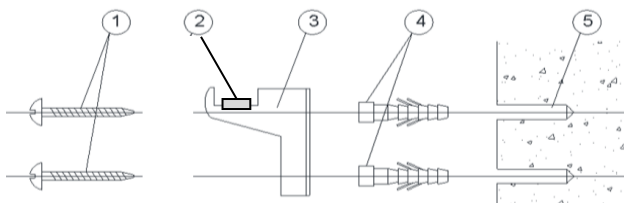

LAPIS

LOJIMAX

Design Radiators

MODEL 3D GÖRÜŞÜ / MODEL 3D VIEW

TEKNİK BİLGİLER / TECHNICAL INFORMATIONS

DİLİM SAYISI NUMBER OF SECTIONS	RADYATÖR GENİŞLİK WIDTH (MM) "B"	MONTAJ GENİŞLİK INSTALLATION WIDHT (MM) "L"	RADYATÖR YÜKSEKLİK HEIGHT (MM) "A"	AKS ÖLÇÜSÜ AXLE WIDTH (MM) "C"	MONTAJ YÜKSEKLİK INSTALLATION HEIGHT (MM) "H"
2			200	145	80
3			300	245	180
4			400	345	280
5			500	445	380
6	290	164	600	546	480
7	341	215	700	645	580
8	392	266	800	745	680
9	443	317	900	845	780
10	494	368	1000	945	880
11	545	419	1200	1145	1080
12	596	470	1400	1345	1280
13	647	521	1600	1545	1480
14	698	572	1800	1745	1680
15	749	623	2000	1945	1880
16	800	674			
17	851	725			
18	902	776			
19	953	827			
20	1004	878			
21	1055	929			
22	1106	980			
23	1157	1031			
24	1208	1082			
25	1259	1133			
26	1310	1184			
27	1361	1235			
28	1412	1286			
29	1463	1337			
30	1514	1388			
31	1565	1439			
32	1616	1490			
33	1667	1541			
34	1718	1592			
35	1769	1643			
36	1820	1694			
37	1871	1745			
38	1922	1796			
39	1973	1847			
40	2024	1898			

DO: 115 MM
DM: 68 MM

MONTAJ SETİ İÇERİĞİ / INSTALLATION SET CONTENT

ULUKENT SANAYİ BOLGESİ 29 EKİM MH. 10002 SK. NO:18/C MENEMEN-İZMİR / TURKEY

P: +90 232 700 0 224 E-MAIL: info@lojimax.com.tr

www.lojimax.com.tr