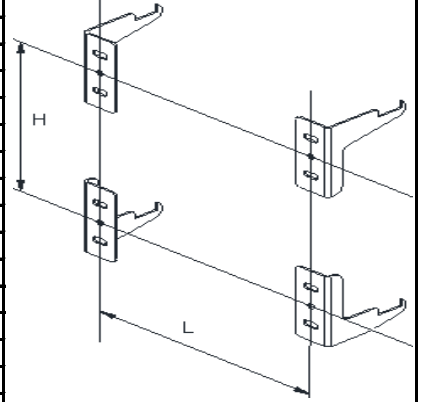

LAPIS

LOJIMAX

Design Radiators

MODEL 3D GÖRÜŞÜ / MODEL 3D VIEW

TEKNİK BİLGİLER / TECHNICAL INFORMATIONS

DİLİM SAYISI NUMBER OF SECTIONS	RADYATÖR GENİŞLİK WIDTH (MM) "B"	MONTAJ GENİŞLİK INSTALLATION WIDHT (MM) "L"	RADYATÖR YÜKSEKLİK HEIGHT (MM) "A"	AKS ÖLÇÜSÜ AXLE WIDTH (MM) "C"	MONTAJ YÜKSEKLİK INSTALLATION HEIGHT (MM) "H"
2			200	145	80
3			300	245	180
4			400	345	280
5			500	445	380
6	290	164	600	546	480
7	341	215	700	645	580
8	392	266	800	745	680
9	443	317	900	845	780
10	494	368	1000	945	880
11	545	419	1200	1145	1080
12	596	470	1400	1345	1280
13	647	521	1600	1545	1480
14	698	572	1800	1745	1680
15	749	623	2000	1945	1880
16	800	674			
17	851	725			
18	902	776			
19	953	827			
20	1004	878			
21	1055	929			
22	1106	980			
23	1157	1031			
24	1208	1082			
25	1259	1133			
26	1310	1184			
27	1361	1235			
28	1412	1286			
29	1463	1337			
30	1514	1388			
31	1565	1439			
32	1616	1490			
33	1667	1541			
34	1718	1592			
35	1769	1643			
36	1820	1694			
37	1871	1745			
38	1922	1796			
39	1973	1847			
40	2024	1898			

DO: 115 MM
DM: 68 MM

MONTAJ SETİ İÇERİĞİ / INSTALLATION SET CONTENT

ULUKENT SANAYİ BOLGESİ 29 EKİM MH. 10002 SK. NO:18/C MENEMEN-İZMİR / TURKEY

P: +90 232 700 0 224 E-MAIL: info@lojimax.com.tr

www.lojimax.com.tr