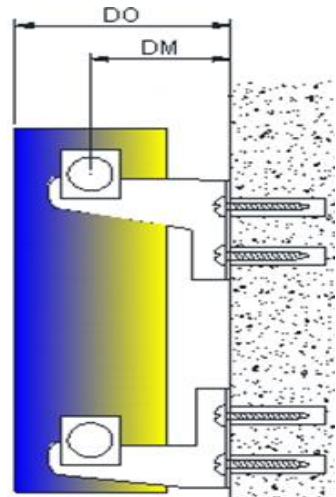

LAPIS

LOJIMAX

Design Radiators

MODEL 3D GÖRÜŞÜ / MODEL 3D VIEW

TEKNİK BİLGİLER / TECHNICAL INFORMATIONS

DİLİM SAYISI NUMBER OF SECTIONS	RADYATÖR GENİŞLİK WIDTH (MM) "B"	MONTAJ GENİŞLİK INSTALLATION WIDHT (MM) "L"	RADYATÖR YÜKSEKLİK HEIGHT (MM) "A"	AKS ÖLÇÜSÜ AXLE WIDTH (MM) "C"	MONTAJ YÜKSEKLİK INSTALLATION HEIGHT (MM) "H"
2			200	145	80
3			300	245	180
4			400	345	280
5			500	445	380
6	290	164	600	546	480
7	341	215	700	645	580
8	392	266	800	745	680
9	443	317	900	845	780
10	494	368	1000	945	880
11	545	419	1200	1145	1080
12	596	470	1400	1345	1280
13	647	521	1600	1545	1480
14	698	572	1800	1745	1680
15	749	623	2000	1945	1880
16	800	674			
17	851	725			
18	902	776			
19	953	827			
20	1004	878			
21	1055	929			
22	1106	980			
23	1157	1031			
24	1208	1082			
25	1259	1133			
26	1310	1184			
27	1361	1235			
28	1412	1286			
29	1463	1337			
30	1514	1388			
31	1565	1439			
32	1616	1490			
33	1667	1541			
34	1718	1592			
35	1769	1643			
36	1820	1694			
37	1871	1745			
38	1922	1796			
39	1973	1847			
40	2024	1898			

DO: 115 MM
DM: 68 MM

MONTAJ SETİ İÇERİĞİ / INSTALLATION SET CONTENT

ULUKENT SANAYİ BOLGESİ 29 EKİM MH. 10002 SK. NO:18/C MENEMEN-İZMİR / TURKEY

P: +90 232 700 0 224 E-MAIL: info@lojimax.com.tr

www.lojimax.com.tr