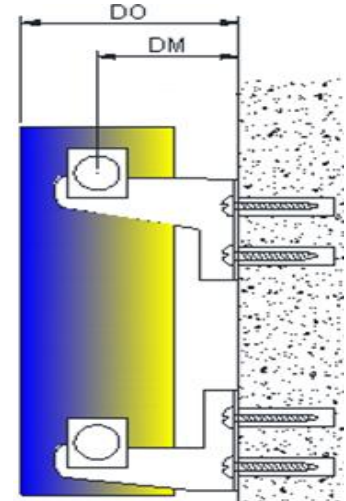

DIAMOND

LOJIMAX

Design Radiators

MODEL 3D GÖRÜŞÜ / MODEL 3D VIEW

TEKNİK BİLGİLER / TECHNICAL INFORMATIONS

DİLİM SAYISI NUMBER OF SECTIONS	RADYATÖR GENİŞLİK WIDTH (MM) "B"	MONTAJ GENİŞLİK INSTALLATION WIDHT (MM) "L"	RADYATÖR YÜKSEKLİK HEIGHT (MM) "A"	AKS ÖLÇÜSÜ AXLE WIDTH (MM) "C"	MONTAJ YÜKSEKLİK INSTALLATION HEIGHT (MM) "H"
2			200	145	80
3	296	64	300	245	180
4	396	164	400	345	280
5	496	264	500	445	380
6	596	364	600	546	480
7	696	464	700	645	580
8	796	564	800	745	680
9	896	664	900	845	780
10	996	764	1000	945	880
11	1096	864	1200	1145	1080
12	1196	964	1400	1345	1280
13	1296	1064	1600	1545	1480
14	1396	1164	1800	1745	1680
15	1496	1264			
16	1596	1364			
17	1696	1464			
18	1796	1564			
19	1896	1664			
20	1996	1764			
21	2096	1864			
22	2196	1964			
23	2296	2064			
24	2396	2164			
25					
26					
27					
28					
29					
30					
31					
32					
33					
34					
35					
36					
37					
38					
39					
40					

DO:	65 MM
DM:	34 MM

MONTAJ SETİ İÇERİĞİ / INSTALLATION SET CONTENT

			
MONTAJ SACI SOL ALT RAD. HANGER LEFT BOTTOM X1	MONTAJ SACI SOL ALT RAD. HANGER RIGHT BOTTOM X1	MONTAJ SACI SOL ÜST RAD. HANGER LEFT TOP X1	MONTAJ SACI SAĞ ÜST RAD HANGER RIGHT TOP X1
			
HAVA PURJÖRÜ RELIEF COCK X1	AIR KÖRTAPA BLIND PLUG X1	KÖRTAPA KAPAĞI PLUG COVER X2	PVC FİTİL GASKETS X4
			
MONTAJ VIDASI FIXING SCREW (FOR WALL) X8	DUVAR DÜBELİ PEG X8		