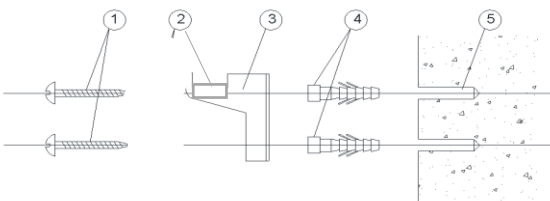

DIAMOND

LOJIMAX

Design Radiators

MODEL 3D GÖRÜŞÜ / MODEL 3D VIEW

TEKNİK BİLGİLER / TECHNICAL INFORMATIONS

DİLİM SAYISI NUMBER OF SECTIONS	RADYATÖR GENİŞLİK WIDTH (MM) "B"	MONTAJ GENİŞLİK INSTALLATION WIDHT (MM) "L"	RADYATÖR YÜKSEKLİK HEIGHT (MM) "A"	AKS ÖLÇÜSÜ AXLE WIDTH (MM) "C"	MONTAJ YÜKSEKLİK INSTALLATION HEIGHT (MM) "H"
2			200	145	80
3	296	64	300	245	180
4	396	164	400	345	280
5	496	264	500	445	380
6	596	364	600	546	480
7	696	464	700	645	580
8	796	564	800	745	680
9	896	664	900	845	780
10	996	764	1000	945	880
11	1096	864	1200	1145	1080
12	1196	964	1400	1345	1280
13	1296	1064	1600	1545	1480
14	1396	1164	1800	1745	1680
15	1496	1264			
16	1596	1364			
17	1696	1464			
18	1796	1564			
19	1896	1664			
20	1996	1764			
21	2096	1864			
22	2196	1964			
23	2296	2064			
24	2396	2164			
25					
26					
27					
28					
29					
30					
31					
32					
33					
34					
35					
36					
37					
38					
39					
40					

DO:	65 MM
DM:	34 MM

MONTAJ SETİ İÇERİĞİ / INSTALLATION SET CONTENT

			
MONTAJ SACI SOL ALT RAD. HANGER LEFT BOTTOM X1	MONTAJ SACI SOL ALT RAD. HANGER RIGHT BOTTOM X1	MONTAJ SACI SOL ÜST RAD. HANGER LEFT TOP X1	MONTAJ SACI SAĞ ÜST RAD HANGER RIGHT TOP X1
			
HAVA PURJÖRÜ RELIEF COCK X1	AIR KÖRTAPA BLIND PLUG X1	KÖRTAPA KAPAĞI PLUG COVER X2	PVC FİTİL GASKETS X4
			
MONTAJ VIDASI FIXING SCREW (FOR WALL) X8	DUVAR DÜBELİ PEG X8		