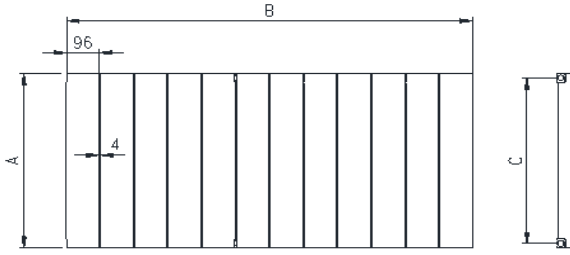

DIAMOND

LOJIMAX

Design Radiators

MODEL 3D GÖRÜŞÜ / MODEL 3D VIEW

TEKNİK BİLGİLER / TECHNICAL INFORMATIONS

DİLİM SAYISI NUMBER OF SECTIONS	RADYATÖR GENİŞLİK WIDTH (MM) "B"	MONTAJ GENİŞLİK INSTALLATION WIDHT (MM) "L"	RADYATÖR YÜKSEKLİK HEIGHT (MM) "A"	AKS ÖLÇÜSÜ AXLE WIDTH (MM) "C"	MONTAJ YÜKSEKLİK INSTALLATION HEIGHT (MM) "H"
2			200	145	80
3	296	64	300	245	180
4	396	164	400	345	280
5	496	264	500	445	380
6	596	364	600	546	480
7	696	464	700	645	580
8	796	564	800	745	680
9	896	664	900	845	780
10	996	764	1000	945	880
11	1096	864	1200	1145	1080
12	1196	964	1400	1345	1280
13	1296	1064	1600	1545	1480
14	1396	1164	1800	1745	1680
15	1496	1264			
16	1596	1364			
17	1696	1464			
18	1796	1564			
19	1896	1664			
20	1996	1764			
21	2096	1864			
22	2196	1964			
23	2296	2064			
24	2396	2164			
25					
26					
27					
28					
29					
30					
31					
32					
33					
34					
35					
36					
37					
38					
39					
40					

DO:	65 MM
DM:	34 MM

MONTAJ SETİ İÇERİĞİ / INSTALLATION SET CONTENT

			
MONTAJ SACI SOL ALT RAD. HANGER LEFT BOTTOM X1	MONTAJ SACI SOL ALT RAD. HANGER RIGHT BOTTOM X1	MONTAJ SACI SOL ÜST RAD. HANGER LEFT TOP X1	MONTAJ SACI SAĞ ÜST RAD HANGER RIGHT TOP X1
			
HAVA PURJÖRÜ RELIEF COCK X1	AIR KÖRTAPA BLIND PLUG X1	KÖRTAPA KAPAĞI PLUG COVER X2	PVC FİTİL GASKETS X4
			
MONTAJ VIDASI FIXING SCREW (FOR WALL) X8	DUVAR DÜBELİ PEG X8		