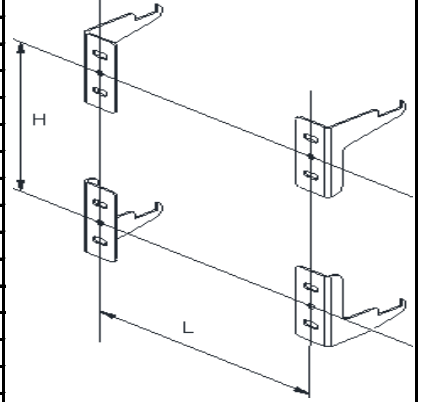

DIAMOND

LOJIMAX

Design Radiators

MODEL 3D GÖRÜŞÜ / MODEL 3D VIEW

TEKNİK BİLGİLER / TECHNICAL INFORMATIONS

DİLİM SAYISI NUMBER OF SECTIONS	RADYATÖR GENİŞLİK WIDTH (MM) "B"	MONTAJ GENİŞLİK INSTALLATION WIDHT (MM) "L"	RADYATÖR YÜKSEKLİK HEIGHT (MM) "A"	AKS ÖLÇÜSÜ AXLE WIDTH (MM) "C"	MONTAJ YÜKSEKLİK INSTALLATION HEIGHT (MM) "H"
2			200	145	80
3	296	64	300	245	180
4	396	164	400	345	280
5	496	264	500	445	380
6	596	364	600	546	480
7	696	464	700	645	580
8	796	564	800	745	680
9	896	664	900	845	780
10	996	764	1000	945	880
11	1096	864	1200	1145	1080
12	1196	964	1400	1345	1280
13	1296	1064	1600	1545	1480
14	1396	1164	1800	1745	1680
15	1496	1264			
16	1596	1364			
17	1696	1464			
18	1796	1564			
19	1896	1664			
20	1996	1764			
21	2096	1864			
22	2196	1964			
23	2296	2064			
24	2396	2164			
25					
26					
27					
28					
29					
30					
31					
32					
33					
34					
35					
36					
37					
38					
39					
40					

DO:	65 MM
DM:	34 MM

MONTAJ SETİ İÇERİĞİ / INSTALLATION SET CONTENT

			
MONTAJ SACI SOL ALT RAD. HANGER LEFT BOTTOM X1	MONTAJ SACI SOL ALT RAD. HANGER RIGHT BOTTOM X1	MONTAJ SACI SOL ÜST RAD. HANGER LEFT TOP X1	MONTAJ SACI SAĞ ÜST RAD HANGER RIGHT TOP X1
			
HAVA PURJÖRÜ RELIEF COCK X1	AIR KÖRTAPA BLIND PLUG X1	KÖRTAPA KAPAĞI PLUG COVER X2	PVC FİTİL GASKETS X4
			
MONTAJ VIDASI FIXING SCREW (FOR WALL) X8	DUVAR DÜBELİ PEG X8		