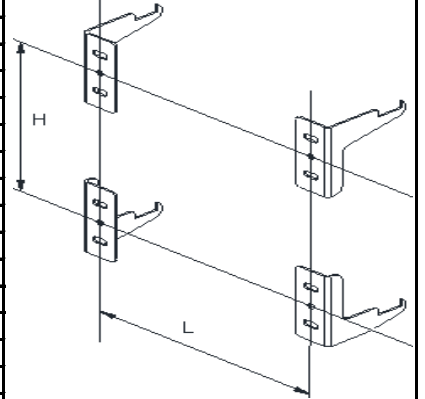

## MODEL 3D GÖRÜŞÜ / MODEL 3D VIEW

## TEKNİK BİLGİLER / TECHNICAL INFORMATIONS

DİLİM SAYISI NUMBER OF SECTIONS	RADYATÖR GENİŞLİK WIDTH (MM) "B"	MONTAJ GENİŞLİK INSTALLATION WIDHT (MM) "L"	RADYATÖR YÜKSEKLİK HEIGHT (MM) "A"	AKS ÖLÇÜSÜ AXLE WIDTH (MM) "C"	MONTAJ YÜKSEKLİK INSTALLATION HEIGHT (MM) "H"
2			200	145	80
3			300	245	180
4	332	132	400	345	280
5	416	216	500	445	380
6	500	300	600	546	480
7	584	384	700	645	580
8	668	468	800	745	680
9	752	552	900	845	780
10	836	636	1000	945	880
11	920	720	1200	1145	1080
12	1004	804	1400	1345	1280
13	1088	888	1600	1545	1480
14	1172	972	1800	1745	1680
15	1256	1056	2000	1945	1880
16	1340	1140			
17	1424	1224			
18	1508	1308			
19	1592	1392			
20	1676	1476			
21	1760	1560			
22	1844	1644			
23	1928	1728			
24	2012	1812			
25	2096	1896			
26	2180	1980			
27	2264	2064			
28	2348				
29	2432				
30					
31					
32					
33					
34					
35					
36					
37					
38					
39					
40					

DO: 87 MM  
DM: 55 MM