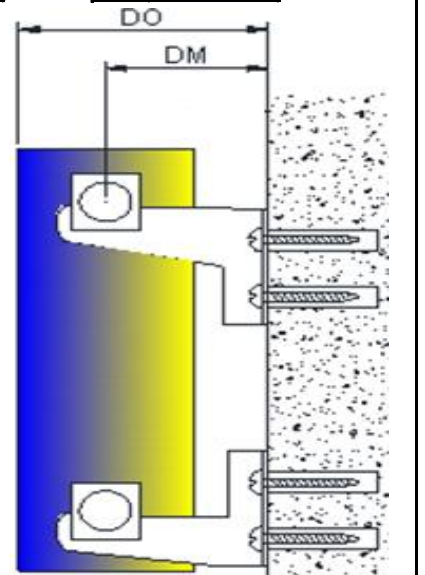

DO: 87 MM
DM: 55 MM