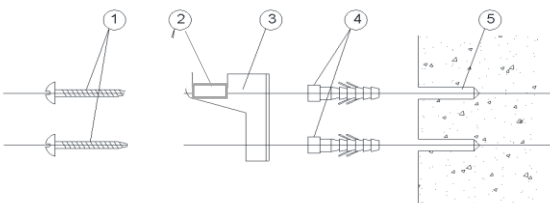

## MODEL 3D GÖRÜŞÜ / MODEL 3D VIEW

## TEKNİK BİLGİLER / TECHNICAL INFORMATIONS

DİLİM SAYISI NUMBER OF SECTIONS	RADYATÖR GENİŞLİK WIDTH (MM) "B"	MONTAJ GENİŞLİK INSTALLATION WIDHT (MM) "L"	RADYATÖR YÜKSEKLİK HEIGHT (MM) "A"	AKS ÖLÇÜSÜ AXLE WIDTH (MM) "C"	MONTAJ YÜKSEKLİK INSTALLATION HEIGHT (MM) "H"
2			200	145	80
3			300	245	180
4	332	132	400	345	280
5	416	216	500	445	380
6	500	300	600	546	480
7	584	384	700	645	580
8	668	468	800	745	680
9	752	552	900	845	780
10	836	636	1000	945	880
11	920	720	1200	1145	1080
12	1004	804	1400	1345	1280
13	1088	888	1600	1545	1480
14	1172	972	1800	1745	1680
15	1256	1056	2000	1945	1880
16	1340	1140			
17	1424	1224			
18	1508	1308			
19	1592	1392			
20	1676	1476			
21	1760	1560			
22	1844	1644			
23	1928	1728			
24	2012	1812			
25	2096	1896			
26	2180	1980			
27	2264	2064			
28	2348				
29	2432				
30					
31					
32					
33					
34					
35					
36					
37					
38					
39					
40					

DO: 87 MM  
DM: 55 MM

## MONTAJ SETİ İÇERİĞİ / INSTALLATION SET CONTENT

			
MONTAJ SACI SOL ALT RAD. HANGER LEFT BOTTOM X1	MONTAJ SACI SOL ALT RAD. HANGER RIGHT BOTTOM X1	MONTAJ SACI SOL ÜST RAD. HANGER LEFT TOP X1	MONTAJ SACI SAĞ ÜST RAD HANGER RIGHT TOP X1
			
HAVA PURJÖRÜ RELIEF COCK X1	AIR BLIND PLUG X1	KÖRTAPA KAPAĞI PLUG COVER X2	PVC FİTİL GASKETS X4
			
MONTAJ VIDASI FIXING SCREW (FOR WALL) X8	DUVAR DÜBELİ PEG X8		