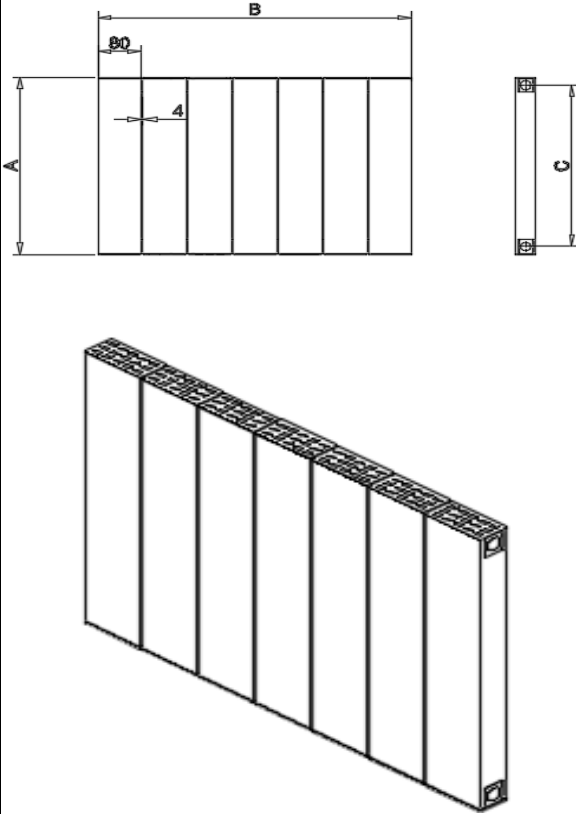

## TEKNİK BİLGİLER / TECHNICAL INFORMATIONS

DİLİM SAYISI NUMBER OF SECTIONS	RADYATÖR GENİŞLİK WIDTH (MM) "B"	MONTAJ GENİŞLİK INSTALLATION WIDHT (MM) "L"	RADYATÖR YÜKSEKLİK HEIGHT (MM) "A"	AKS ÖLÇÜSÜ AXLE WIDTH (MM) "C"	MONTAJ YÜKSEKLİK INSTALLATION HEIGHT (MM) "H"
2			200	145	80
3			300	245	180
4	332	132	400	345	280
5	416	216	500	445	380
6	500	300	600	546	480
7	584	384	700	645	580
8	668	468	800	745	680
9	752	552	900	845	780
10	836	636	1000	945	880
11	920	720	1200	1145	1080
12	1004	804	1400	1345	1280
13	1088	888	1600	1545	1480
14	1172	972	1800	1745	1680
15	1256	1056	2000	1945	1880
16	1340	1140			
17	1424	1224			
18	1508	1308			
19	1592	1392			
20	1676	1476			
21	1760	1560			
22	1844	1644			
23	1928	1728			
24	2012	1812			
25	2096	1896			
26	2180	1980			
27	2264	2064			
28	2348				
29	2432				
30					
31					
32					
33					
34					
35					
36					
37					
38					
39					
40					

DO: 87 MM  
DM: 55 MM