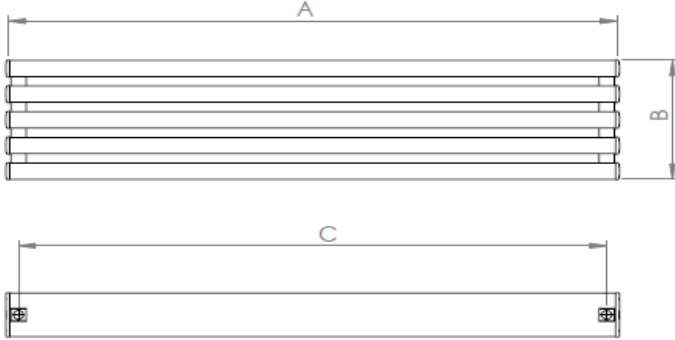

AMETIST HORIZONTAL

LOJIMAX

Design Radiators

MODEL 3D GÖRÜNÜŞ / MODEL 3D VIEW

TEKNİK BİLGİLER / TECHNICAL INFORMATIONS

DİLİM SAYISI NUMBER OF SECTIONS	RADYATÖR GENİŞLİK WIDTH (MM) "B"	MONTAJ GENİŞLİK INSTALLATION WIDHT (MM) "L"	RADYATÖR YÜKSEKLİK HEIGHT (MM) "A"	AKS ÖLÇÜSÜ AXLE WIDTH (MM) "C"	MONTAJ YÜKSEKLİK INSTALLATION HEIGHT (MM) "H"
2			800	745	600
3			900	845	700
4			1000	945	800
5	311	276	1100	1045	900
6	380	345	1200	1145	1000
7	449	414	1300	1245	1100
8			1400	1345	1200
9			1500	1445	1300
10			1600	1545	1400
11			1700	1645	1500
12			1800	1745	1600
	DO =	139-159 MM	1900	1845	1700
	DM =	92-112 MM	2000	1945	1800

MONTAJ SETİ İÇERİĞİ

INSTALLATION SET CONTENT

MONTAJ ASKISI - RAD. X 4 HANGER - RAD. X 4	MONTAJ ASKISI - DUVAR X 4 HANGER - WALL X 4	DUVAR MONTAJ VIDASI x 4 WALL SCREW X 4	RADYATÖR MONTAJ VIDASI x 4 RADIATOR SCREW X 4
HAVA PURJÖRÜ X 1 AIR RELIEF COCK X 1	KORTAPA X 1 BLIND PLUG X 1	KÖRTAPA KAPAĞI X 2 PLUG COVER X 2	DUBEL X 4 PEG X 4