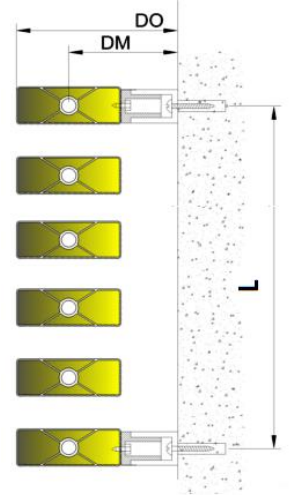

MONTAJ SETİ İÇERİĞİ

INSTALLATION SET CONTENT

MONTAJ ASKISI - RAD. X 4 HANGER - RAD. X 4	MONTAJ ASKISI - DUVAR X 4 HANGER - WALL X 4	DUVAR MONTAJ VIDASI x 4 WALL SCREW X 4	RADYATÖR MONTAJ VIDASI x 4 RADIATOR SCREW X 4
HAVA PURJÖRÜ X 1 AIR RELIEF COCK X 1	KORTAPA X 1 BLIND PLUG X 1	KÖRTAPA KAPAĞI X 2 PLUG COVER X 2	DUBEL X 4 PEG X 4

1	TOWEL RADIATOR
2	TOWEL RADIATOR HANGER
3	SELF-DRILLING SCREW
4	SCREW (FOR BRICK WALL)
5	FIXING SCREW
6	WALL HANGER
7	PEG
8	WALL
9	
10