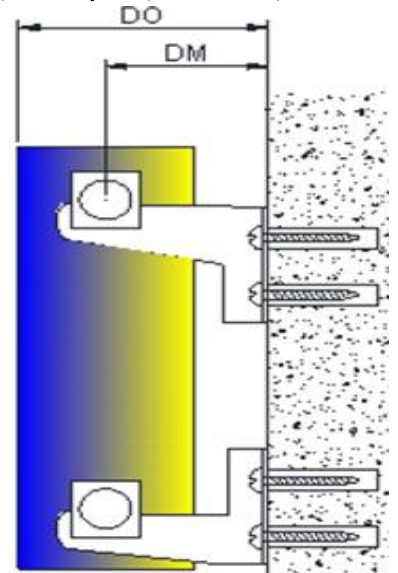

## MODEL 3D GÖRÜŞÜ / MODEL 3D VIEW

## TEKNİK BİLGİLER / TECHNICAL INFORMATIONS

DİLİM SAYISI NUMBER OF SECTIONS	RADYATÖR GENİŞLİK WIDTH (MM) "B"	MONTAJ GENİŞLİK INSTALLATION WIDHT (MM) "L"	RADYATÖR YÜKSEKLİK HEIGHT (MM) "A"	AKS ÖLÇÜSÜ AXLE WIDTH (MM) "C"	MONTAJ YÜKSEKLİK INSTALLATION HEIGHT (MM) "H"
2	204	36	200	145	80
3			300	245	180
4	412	166	400	345	280
5			500	445	380
6	620	374	600	546	480
7			700	645	580
8	828	582	800	745	680
9			900	845	780
10	1036	582	1000	945	880
11			1200	1145	1080
12	1244	790	1400	1345	1280
13			1600	1545	1480
14	1452	998	1800	1745	1680
15					
16	1660	1206			
17					
18	1868	1414			
19					
20	2076	1622			
21					
22	2284	1830			
23					
24					
25					
26					
27					
28					
29					
30					
31					
32					
33					
34					
35					
36					
37					
38					
39					
40					

DO:	75 MM
DM:	34 MM