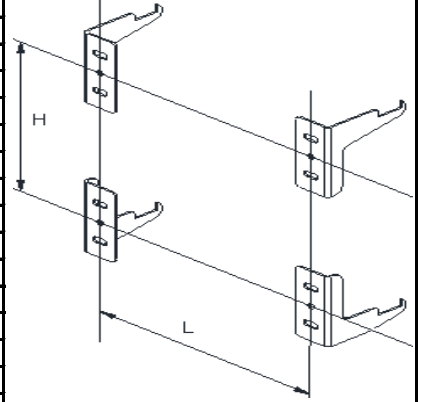

## MODEL 3D GÖRÜŞÜ / MODEL 3D VIEW

## TEKNİK BİLGİLER / TECHNICAL INFORMATIONS

DİLİM SAYISI NUMBER OF SECTIONS	RADYATÖR GENİŞLİK WIDTH (MM) "B"	MONTAJ GENİŞLİK INSTALLATION WIDHT (MM) "L"	RADYATÖR YÜKSEKLİK HEIGHT (MM) "A"	AKS ÖLÇÜSÜ AXLE WIDTH (MM) "C"	MONTAJ YÜKSEKLİK INSTALLATION HEIGHT (MM) "H"
2	204	36	200	145	80
3			300	245	180
4	412	166	400	345	280
5			500	445	380
6	620	374	600	546	480
7			700	645	580
8	828	582	800	745	680
9			900	845	780
10	1036	582	1000	945	880
11			1200	1145	1080
12	1244	790	1400	1345	1280
13			1600	1545	1480
14	1452	998	1800	1745	1680
15					
16	1660	1206			
17					
18	1868	1414			
19					
20	2076	1622			
21					
22	2284	1830			
23					
24					
25					
26					
27					
28					
29					
30					
31					
32					
33					
34					
35					
36					
37					
38					
39					
40					

DO:	75 MM
DM:	34 MM

## MONTAJ SETİ İÇERİĞİ / INSTALLATION SET CONTENT

			
MONTAJ SACI SOL ALT RAD. HANGER LEFT BOTTOM X1	MONTAJ SACI SOL ALT RAD. HANGER RIGHT BOTTOM X1	MONTAJ SACI SOL ÜST RAD. HANGER LEFT TOP X1	MONTAJ SACI SAĞ ÜST RAD HANGER RIGHT TOP X1
			
HAVA PURJÖRÜ RELIEF COCK X1	AIR BLIND PLUG X1	KÖRTAPA KAPAĞI PLUG COVER X2	PVC FİTİL GASKETS X4
			
MONTAJ VIDASI FIXING SCREW (FOR WALL) X8	DUVAR DÜBELİ PEG X8		