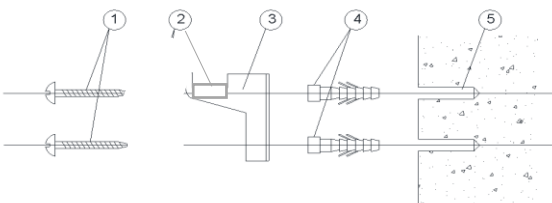

## MODEL 3D GÖRÜŞÜ / MODEL 3D VIEW

## TEKNİK BİLGİLER / TECHNICAL INFORMATIONS

DİLİM SAYISI NUMBER OF SECTIONS	RADYATÖR GENİŞLİK WIDTH (MM) "B"	MONTAJ GENİŞLİK INSTALLATION WIDHT (MM) "L"	RADYATÖR YÜKSEKLİK HEIGHT (MM) "A"	AKS ÖLÇÜSÜ AXLE WIDTH (MM) "C"	MONTAJ YÜKSEKLİK INSTALLATION HEIGHT (MM) "H"
2	204	36	200	145	80
3			300	245	180
4	412	166	400	345	280
5			500	445	380
6	620	374	600	546	480
7			700	645	580
8	828	582	800	745	680
9			900	845	780
10	1036	582	1000	945	880
11			1200	1145	1080
12	1244	790	1400	1345	1280
13			1600	1545	1480
14	1452	998	1800	1745	1680
15					
16	1660	1206			
17					
18	1868	1414			
19					
20	2076	1622			
21					
22	2284	1830			
23					
24					
25					
26					
27					
28					
29					
30					
31					
32					
33					
34					
35					
36					
37					
38					
39					
40					

DO:	75 MM
DM:	34 MM

## MONTAJ SETİ İÇERİĞİ / INSTALLATION SET CONTENT

			
MONTAJ SACI SOL ALT RAD. HANGER LEFT BOTTOM X1	MONTAJ SACI SOL ALT RAD. HANGER RIGHT BOTTOM X1	MONTAJ SACI SOL ÜST RAD. HANGER LEFT TOP X1	MONTAJ SACI SAĞ ÜST RAD HANGER RIGHT TOP X1
			
HAVA PURJÖRÜ RELIEF COCK X1	AIR BLIND PLUG X1	KÖRTAPA KAPAĞI PLUG COVER X2	PVC FİTİL GASKETS X4
			
MONTAJ VIDASI FIXING SCREW (FOR WALL) X8	DUVAR DÜBELİ PEG X8		