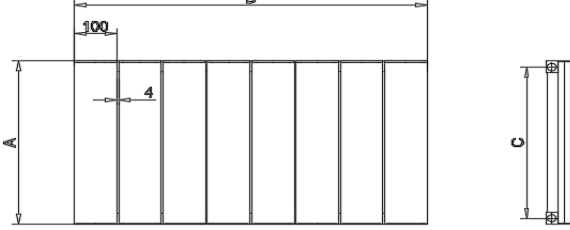

## TEKNİK BİLGİLER / TECHNICAL INFORMATIONS

DİLİM SAYISI NUMBER OF SECTIONS	RADYATÖR GENİŞLİK WIDTH (MM) "B"	MONTAJ GENİŞLİK INSTALLATION WIDHT (MM) "L"	RADYATÖR YÜKSEKLİK HEIGHT (MM) "A"	AKS ÖLÇÜSÜ AXLE WIDTH (MM) "C"	MONTAJ YÜKSEKLİK INSTALLATION HEIGHT (MM) "H"
2	204	36	200	145	80
3			300	245	180
4	412	166	400	345	280
5			500	445	380
6	620	374	600	546	480
7			700	645	580
8	828	582	800	745	680
9			900	845	780
10	1036	582	1000	945	880
11			1200	1145	1080
12	1244	790	1400	1345	1280
13			1600	1545	1480
14	1452	998	1800	1745	1680
15					
16	1660	1206			
17					
18	1868	1414			
19					
20	2076	1622			
21					
22	2284	1830			
23					
24					
25					
26					
27					
28					
29					
30					
31					
32					
33					
34					
35					
36					
37					
38					
39					
40					

DO:	75 MM
DM:	34 MM