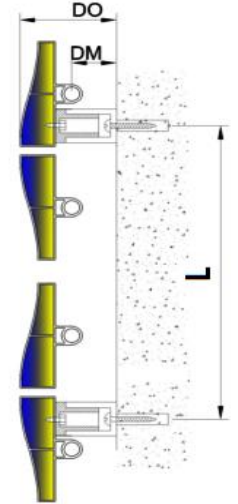

## TEKNİK BİLGİLER / TECHNICAL INFORMATIONS

DİLİM SAYISI NUMBER OF SECTIONS	RADYATÖR GENİŞLİK WIDTH (MM) "B"	MONTAJ GENİŞLİK INSTALLATION WIDHT (MM) "L"	RADYATÖR YÜKSEKLİK HEIGHT (MM) "A"	AKS ÖLÇÜSÜ AXLE WIDTH (MM) "C"	MONTAJ YÜKSEKLİK INSTALLATION HEIGHT (MM) "H"
2	204	154	800	745	600
3			900	845	700
4	412	312	1000	945	800
5			1100	1045	900
6			1200	1145	1000
7			1300	1245	1100
8			1400	1345	1200
9			1500	1445	1300
10			1600	1545	1400
11			1700	1645	1500
12			1800	1745	1600
	DO =	66-86 MM	1900	1845	1700
	DM =	32-52 MM	2000	1945	1800

## INSTALLATION SET CONTENT

MONTAJ ASKISI - RAD. X 4  
HANGER - RAD. X 4

MONTAJ ASKISI - DUVAR X 4  
HANGER - WALL X 4

DUVAR MONTAJ VIDASI x 4  
WALL SCREW X 4

RADYATÖR MONTAJ VIDASI x 4  
RADIATOR SCREW X 4

HAVA PURJÖRÜ X 1  
AIR RELIEF COCK X 1

KÖRTAPA X 1  
BLIND PLUG X 1

KÖRTAPA KAPAĞI X 2  
PLUG COVER X 2

DUBEL X 4  
PEG X 4

SABİTLEME VIDASI X 4  
FIXING SCREW X 4

1	TOWEL RADIATOR
2	TOWEL RADIATOR HANGER
3	SELF-DRILLING SCREW
4	SCREW (FOR BRICK WALL)
5	FIXING SCREW
6	WALL HANGER
7	PEG
8	WALL
9	
10	